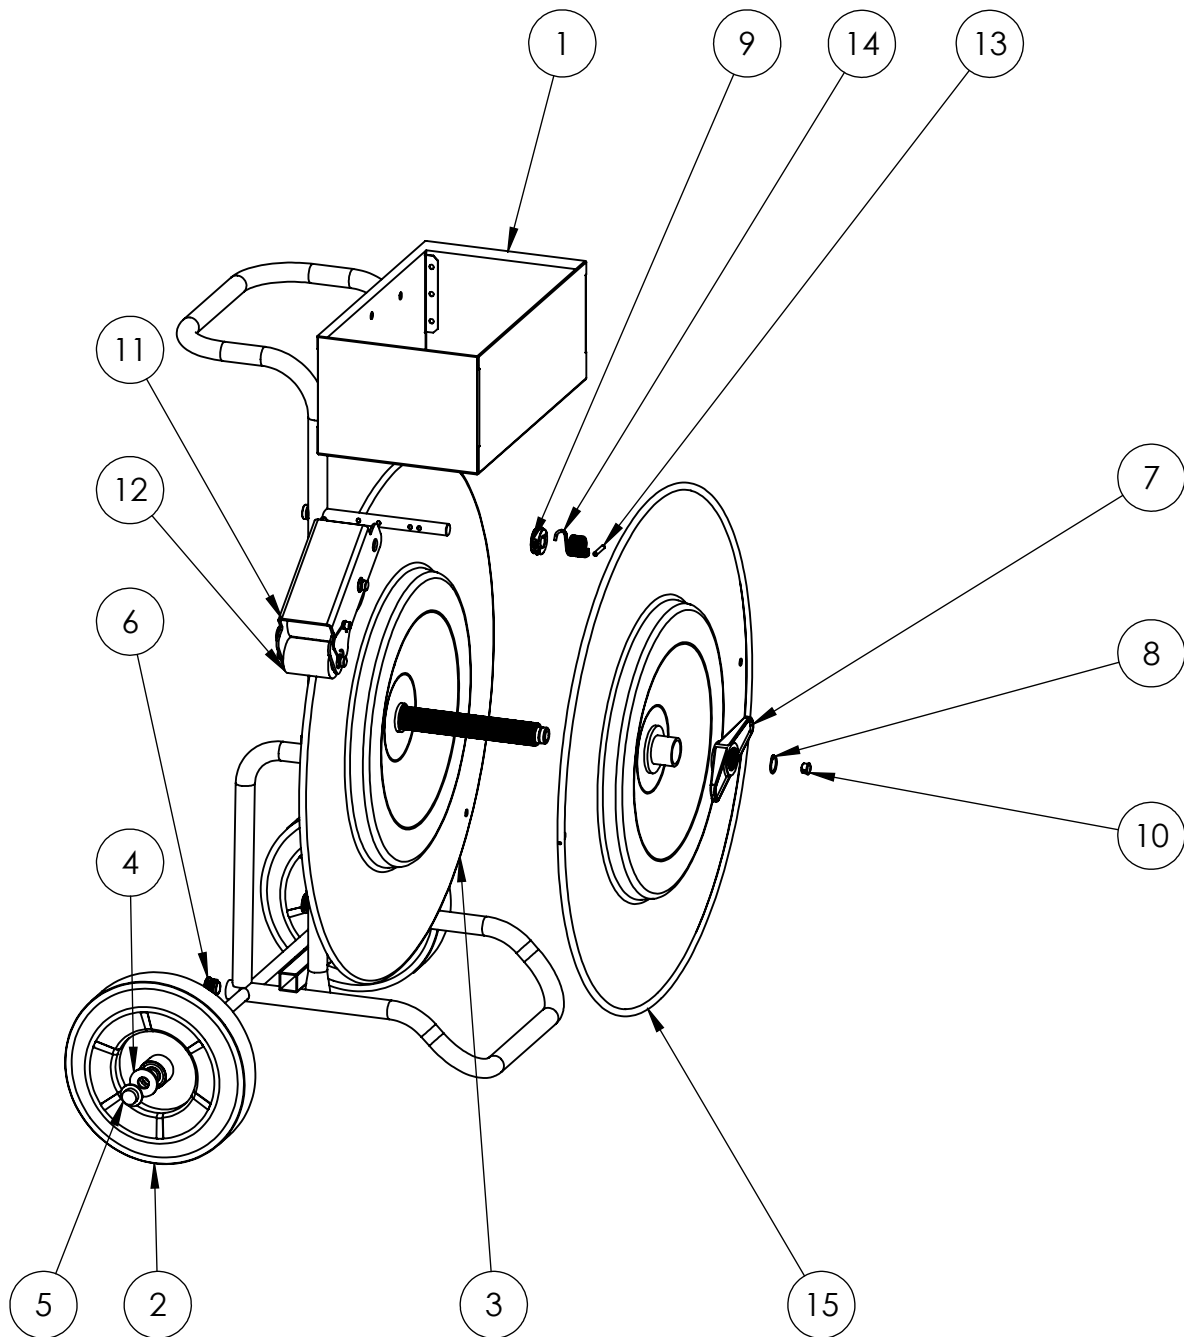

EP-3350

Parts List

ITEM NO.	PART NUMBER	DESCRIPTION	QTY.
1	E3350-01	Frame Assembly	1
2	E3350-03	Semi-Pneumatic Wheel	2
3	E3350-12-R	Rear Disk Assembly	1
4	E3080-02	Wheel Washer	2
5	E3080-06	Axle Cap	2
6	E3080-10-A	1" Tube Plug	2
7	E3100-02	Wing Nut	1
8	E3100-03	Retaining Ring	1
9	E3200-04-J	Brake Collar	1
10	E3200-04-L	Center Spindle Cap	2
11	E3340-04	Brake Assembly	1
12	E3340-06-F	Small Rubber Roller (.5 in bore)	1
13	E3340-04-F	Brake Pin	1
14	E3340-05	Torsion Spring	1
15	E3340-13	28" Front Disk Assembly	1