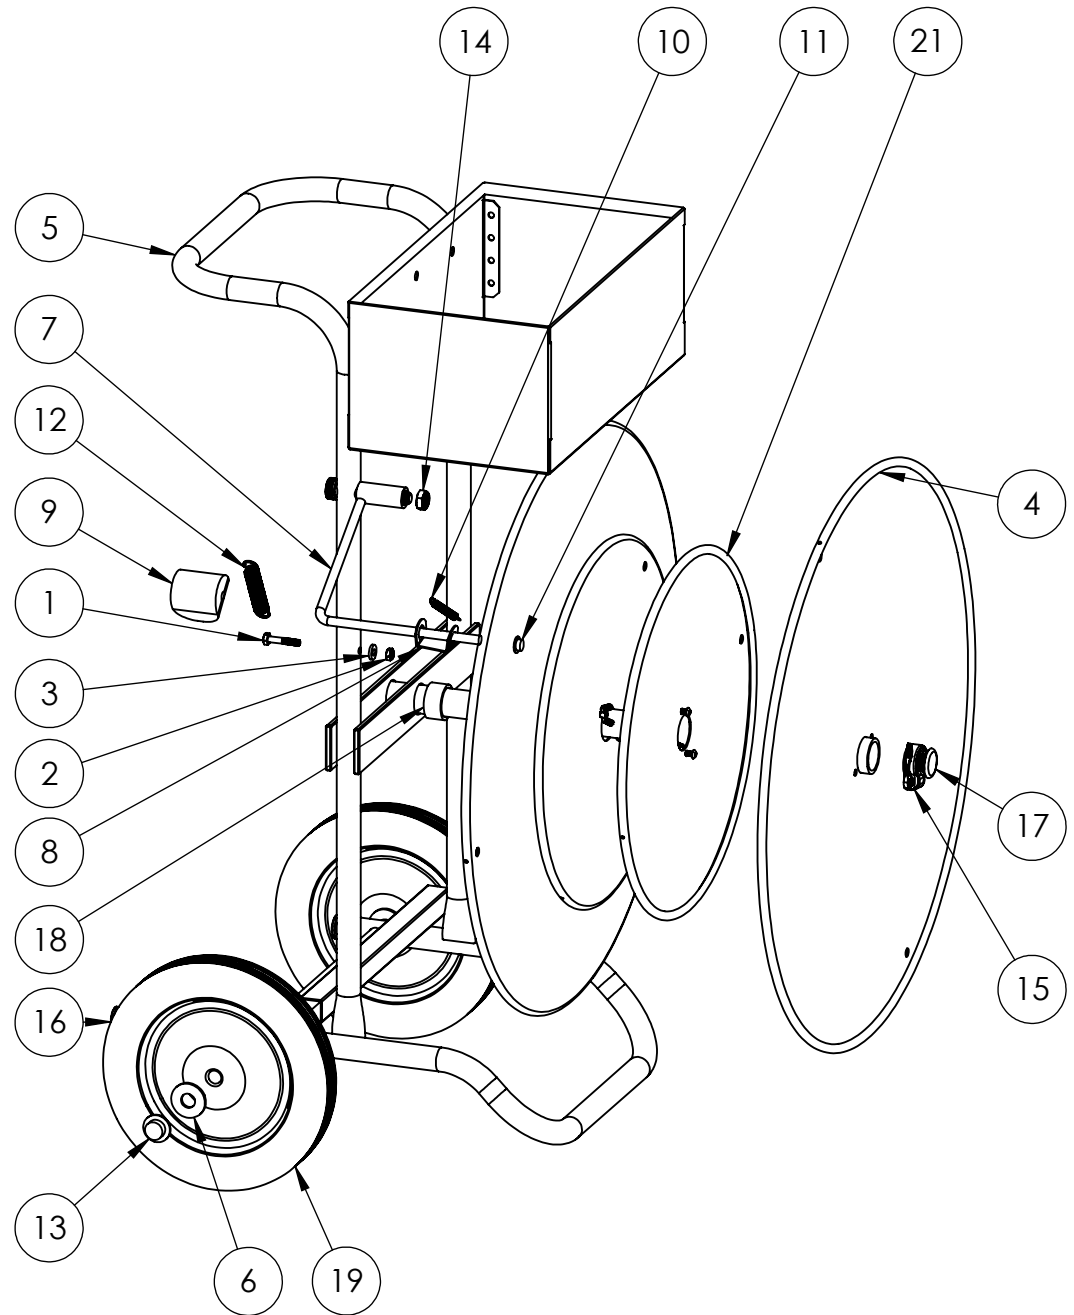

EP-3080 Parts List

ITEM NO.	PART NUMBER	DESCRIPTION	QTY.
1	E1800-05	Hex Head Bolt	1
2	E1800-05-A	Hex Nut	1
3	E1800-11	Flat Washer	1
4	E3040-16-1	Disk Assembly	2
5	E3080-01	Frame Assembly	1
6	E3080-02	Wheel Washer**	4
7	E3080-04	Brake Assembly	1
8	E3080-04-B	Strap Guide	1
9	E3080-04-C	Rubber Brake	1
10	E3080-04-E	Bracket Spring	1
11	E3080-04-F	Cap Nut	1
12	E3080-05	Extension Spring	1
13	E3080-06	Axle Cap Nut	2
14	E3080-06-G	Hex Locknut with Nylon Insert	1
15	E3080-07	Quick Clamp	1
16	E3080-10-A	1" Tube Plug	2
17	E3080-10-B	1.125" Round Tube Plug	2
18	E3080-17	Spacer	1
19	E3100-01-A	10" Wheel	2
20	E3040-08	8" Disk Insert Set*	1
21	E3040-16-1-1	16" Disk Insert Set* (Included)	1

*Note: 8" Available w/unit upon request
(Set includes 2 disc inserts, 4 screws, 4 wing nuts)

**Quantity may vary