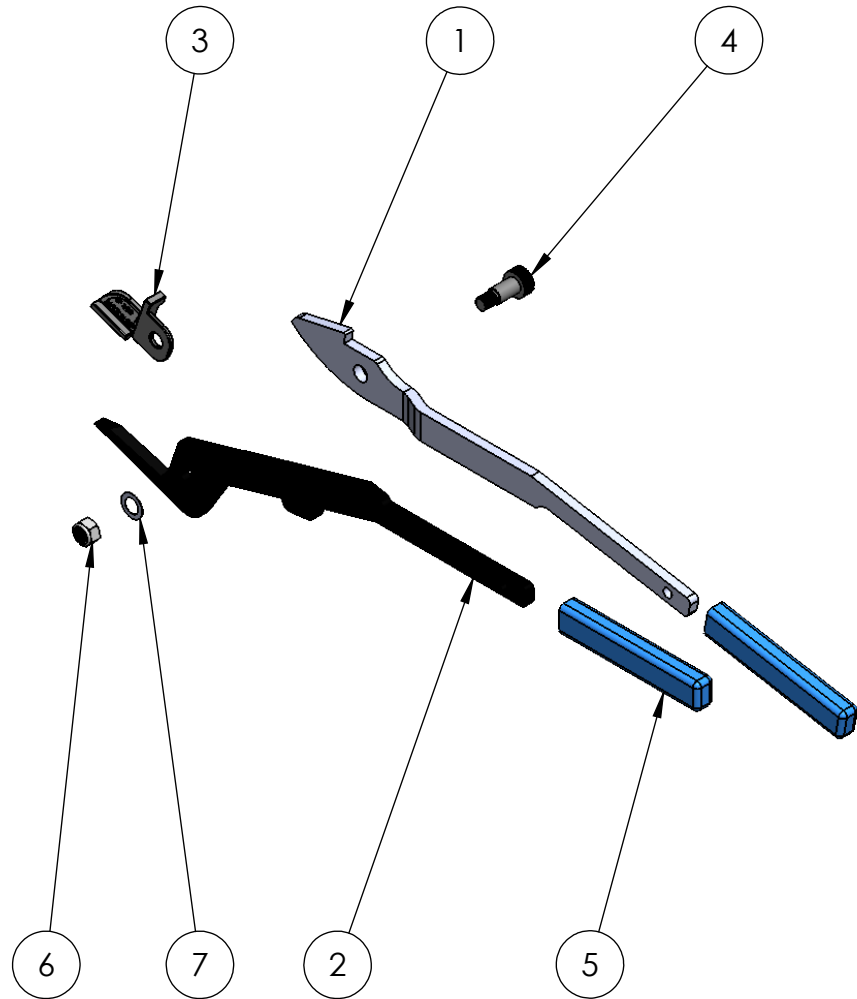

EP-2450

Parts List

ITEM NO.	PART NUMBER	DESCRIPTION	QTY.
1	E2450-01	Upper Handle	1
2	E2450-02	LOWER HANDLE	1
3	E2450-03	Strap Guide	1
4	E2450-04	Hex Drive Shoulder Bolt	1
5	E2450-05	HANDLE GRIP	2
6	E2450-04-A	Hex Locknut with Nylon Insert	1
7	E5920-03-A	1/32" Flat Washer	1