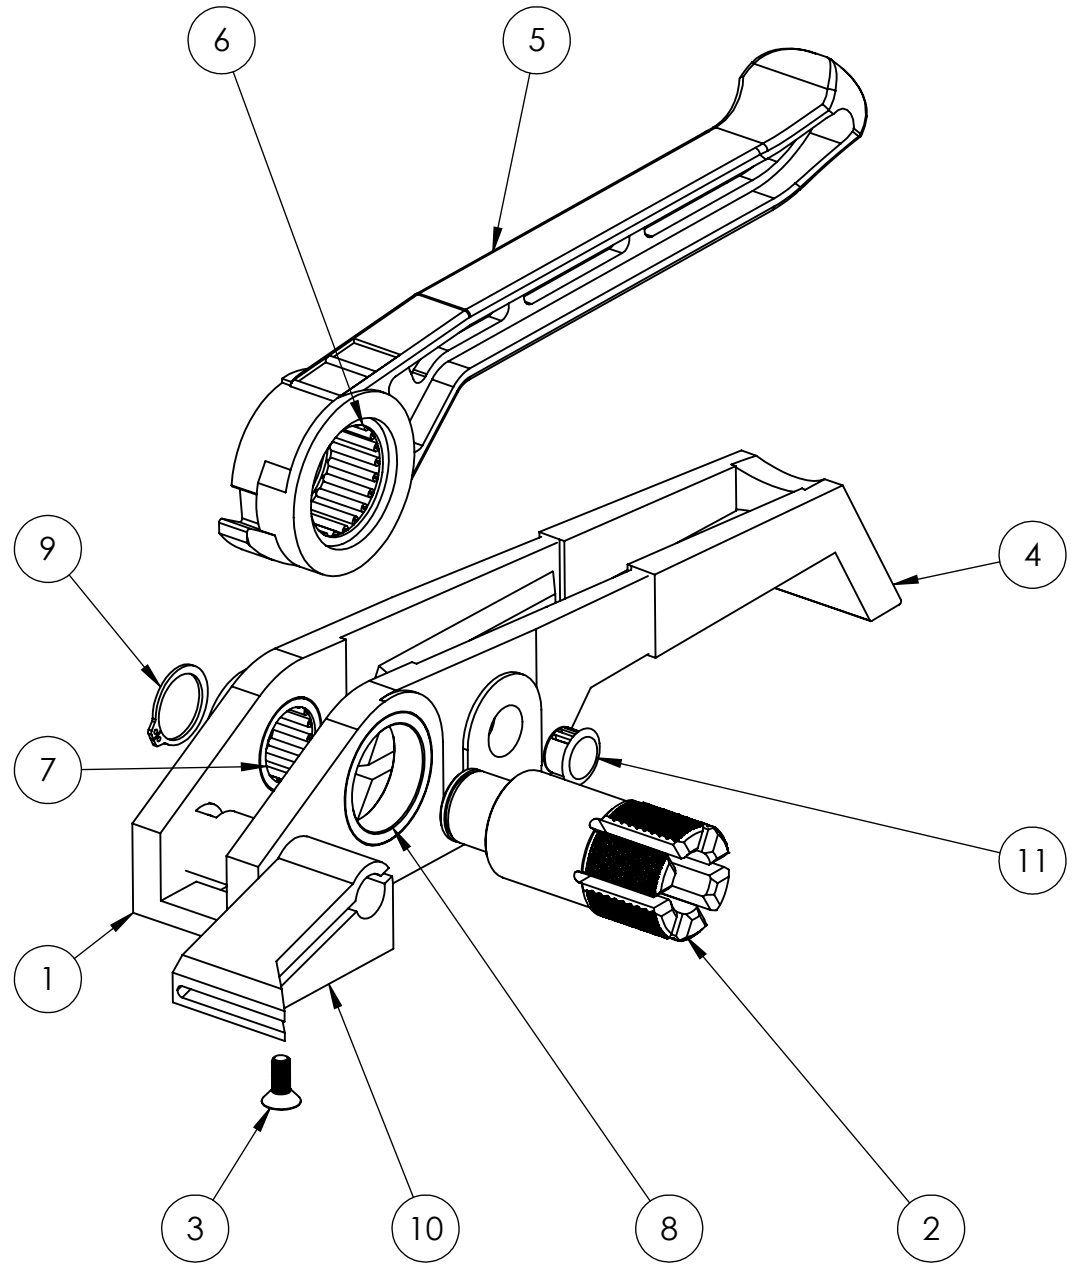

# EP-1625 Parts List

ITEM NO.	PART NUMBER	DESCRIPTION	QTY.
1	E1625-04	Base	1
2	E1150-03	Windlass	1
3	E1150-04-A	Base Set Screw	1
4	E1150-04-B	Body Sleeve	1
5	E1150-09	Handle	1
6	E1150-09-A	Handle Bearing	1
7	E1150-10	Base Clutch Bearing	1
8	E1150-11	Base Large Bushing	1
9	E1150-13	Windlass Circlip	1
10	E1175-01-A	Front Beaker Nose	1
11	E3200-04-L	Spindle Cap	2