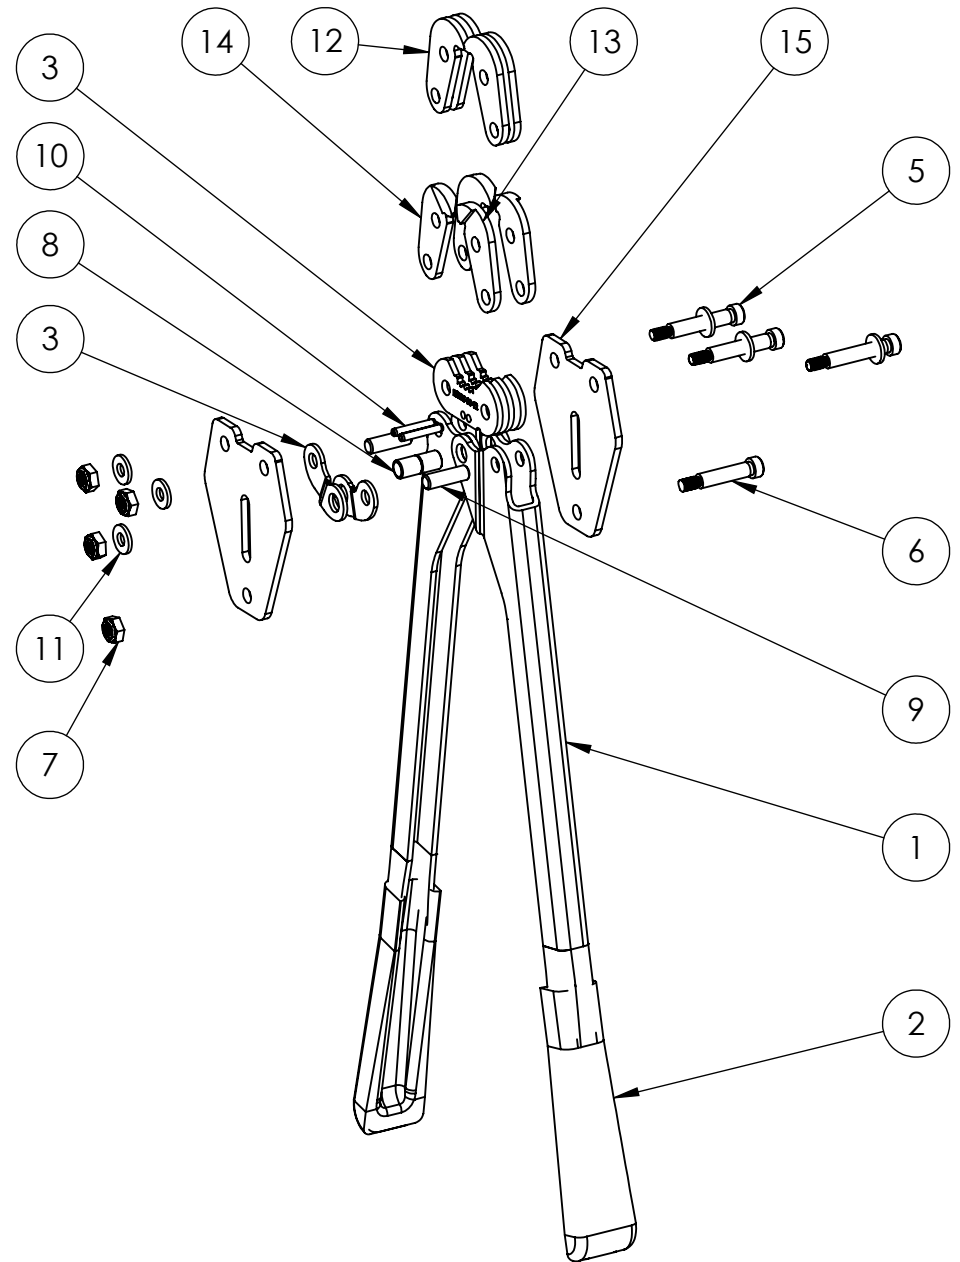

EP-1235-12

Parts List

ITEM NO.	PART NUMBER	DESCRIPTION	QTY.
1	E1225-01	Handle	2
2	E1225-01-A	Handle Sleeve Blue	2
3	E1225-03-12	Shear	3
4	E1225-04	Connecting Plate	2
5	E1225-06	Center Shoulder Bolt	3
6	E1225-06-1	Shoulder Bolt	1
7	E1225-06-B	Nylock Hex Nut	4
8	E1225-06-C	Sleeve	2
9	E1225-07	Dowel Pin	2
10	E1225-11	Roll Pin	2
11	E1225-12	Washer	6
12	E1235-02-12/58	Inside Jaw	4
13	E1235-02-L-12/58	Wing Jaw - Left	2
14	E1235-02-R-12/58	Wing Jaw - Right	2
15	E1235-08-12	Side Plate	2